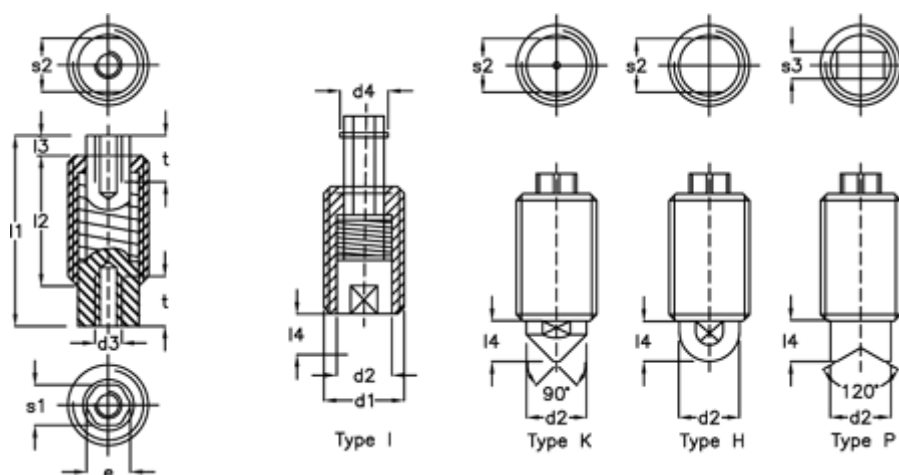

Varenummer: 20847512  
 Beskrivelse: E+G fjederelement  
 GN 513-M12x1,5-I-2

## Mål

d	= M12x1,5	l1 = 28	t min = 8
d2	= 9.0	l2 = 19	
d3	= M4	l3 = 3	
d4	= 7.6	l4 = 6	
e	= 6.5	r = 4.5	
Fjedertryk N bund	= 56	s1 = 6	
Fjedertryk N top	= 18	s2 = 8	
Identification	= 2	s3 = 4	